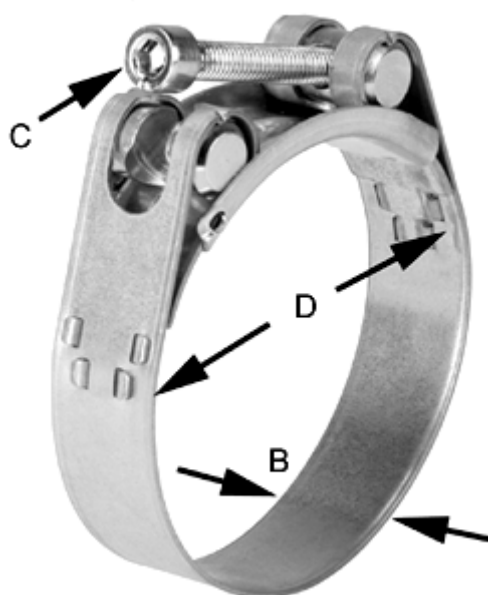

Varenummer: 025927302168

Beskrivelse: Norma slangebånd GBS M 168/30 W2 ISK QRC

Mål

Bredde B = 30
C (Skruetype) = ISK
Diameter D = 162-174